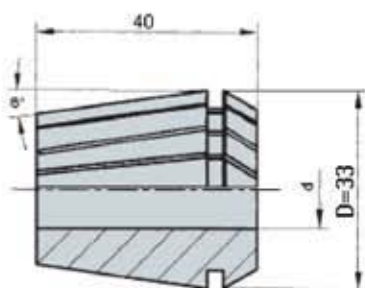

цанга ER25 PM 150-0 - 6-16 мм

d, мм	L, мм	D, мм	артикул
6	34	26	MP08.001
8	34	26	MP08.002
10	34	26	MP08.003
12	34	26	MP08.004
14	34	26	MP08.005
16	34	26	MP08.006

цанга ER32 - 4-20 мм

d, мм	L, мм	D, мм	артикул
4	40	33	MP09.001
6	40	33	MP09.002
8	40	33	MP09.003
10	40	33	MP09.004
12	40	33	MP09.005
14	40	33	MP09.006
16	40	33	MP09.007
18	40	33	MP09.008
20	40	33	MP09.009

цанга ER40 PM 150-0 - 6-25 мм

d, мм	L, мм	D, мм	артикул
6	46	> или = 41	MP10.001
8	46	> или = 41	MP10.002
10	46	> или = 41	MP10.003
12	46	> или = 41	MP10.004
14	46	> или = 41	MP10.005
16	46	> или = 41	MP10.006
18	46	> или = 41	MP10.007
20	46	> или = 41	MP10.008
25	46	> или = 41	MP10.009