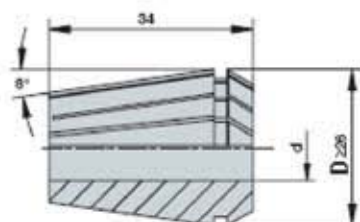

цанга ER25 PM 150-0 - 6-16 мм

d, мм	L, мм	D, мм	артикул
6	34	26	MP08.001
8	34	26	MP08.002
10	34	26	MP08.003
12	34	26	MP08.004
14	34	26	MP08.005
16	34	26	MP08.006

цанга ER32 - 4-20 мм

d, мм	L, мм	D, мм	артикул
4	40	33	MP09.001
6	40	33	MP09.002
8	40	33	MP09.003
10	40	33	MP09.004
12	40	33	MP09.005
14	40	33	MP09.006
16	40	33	MP09.007
18	40	33	MP09.008
20	40	33	MP09.009

цанга ER40 PM 150-0 - 6-25 мм

d, мм	L, мм	D, мм	артикул
6	46	> или = 41	MP10.001
8	46	> или = 41	MP10.002
10	46	> или = 41	MP10.003
12	46	> или = 41	MP10.004
14	46	> или = 41	MP10.005
16	46	> или = 41	MP10.006
18	46	> или = 41	MP10.007
20	46	> или = 41	MP10.008
25	46	> или = 41	MP10.009