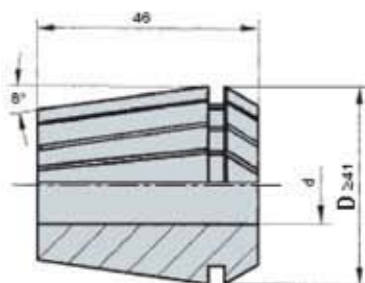

цанга ER25 PM 150-0 - 6-16 мм

d, мм	L, мм	D, мм	артикул
6	34	26	MP08.001
8	34	26	MP08.002
10	34	26	MP08.003
12	34	26	MP08.004
14	34	26	MP08.005
16	34	26	MP08.006

цанга ER32 - 4-20 мм

d, мм	L, мм	D, мм	артикул
4	40	33	MP09.001
6	40	33	MP09.002
8	40	33	MP09.003
10	40	33	MP09.004
12	40	33	MP09.005
14	40	33	MP09.006
16	40	33	MP09.007
18	40	33	MP09.008
20	40	33	MP09.009

цанга ER40 PM 150-0 - 6-25 мм

d, мм	L, мм	D, мм	артикул
6	46	> или = 41	MP10.001
8	46	> или = 41	MP10.002
10	46	> или = 41	MP10.003
12	46	> или = 41	MP10.004
14	46	> или = 41	MP10.005
16	46	> или = 41	MP10.006
18	46	> или = 41	MP10.007
20	46	> или = 41	MP10.008
25	46	> или = 41	MP10.009