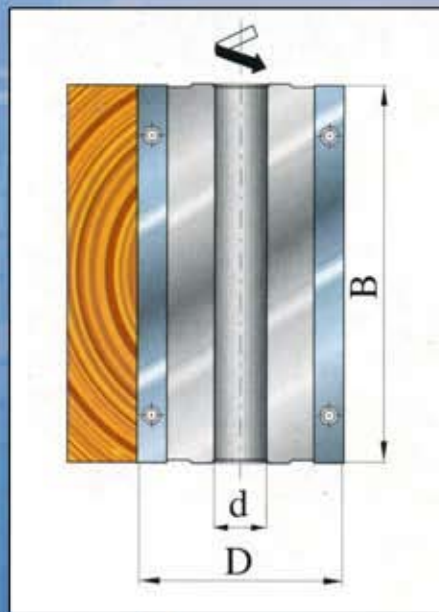

Фрезы цилиндрические строгальные для обработки плоских поверхностей

Patriot

CODICE ARTICOLO	D mm	B mm	d mm	Z n
TFM95.001	100	120	35	4
TFM95.002	100	180	35	4
TFM95.003	100	190	35	4
TFM95.004	125	120	35/40	4
TFM95.005	125	130	35/40	4
TFM95.006	125	150	35/40	4
TFM95.007	125	160	35/40	4
TFM95.008	125	180	35/40	4
TFM95.009	125	190	35/40	4
TFM95.010	125	200	35/40	4
TFM95.011	125	230	35/40	4
TFM95.012	125	250	35/40	4
TFM95.013	140	120	35/40	4
TFM95.014	140	130	35/40	4
TFM95.015	140	150	35/40	4
TFM95.016	140	160	35/40	4
TFM95.017	140	180	35/40	4
TFM95.018	140	190	35/40	4
TFM95.019	140	200	35/40	4
TFM95.020	140	230	35/40	4
TFM95.021	140	250	35/40	4

COLTELLI	Cod. Art.	Dimensioni Bx30x3
	CL.T95/120	120X30x3
	CL.T95/130	130X30x3
	CL.T95/150	150X30x3
	CL.T95/160	160X30x3
	CL.T95/180	180X30x3
	CL.T95/190	190X30x3
	CL.T95/200	200X30x3
	CL.T95/230	230X30x3
	CL.T95/250	250X30x3

Фрезы цилиндрические строгальные для плоских поверхностей гидрозажимные

Patriot

CODICE ARTICOLO	D mm	B mm	d mm	Z n
TFM96.001	143	60	40	4
TFM96.002	143	100	40	4
TFM96.003	143	130	40	4
TFM96.004	143	150	40	4
TFM96.005	143	160	40	4
TFM96.006	143	230	40	4
TFM96.007	163	60	50/60	4
TFM96.008	163	100	50/60	4
TFM96.009	163	130	50/60	4
TFM96.010	163	150	50/60	4
TFM96.011	163	160	50/60	4
TFM96.012	163	180	50/60	4
TFM96.013	163	230	50/60	4
TFM96.014	163	260	50/60	4
TFM96.015	163	60	50/60	6
TFM96.016	163	100	50/60	6
TFM96.017	163	130	50/60	6
TFM96.018	163	150	50/60	6
TFM96.019	163	160	50/60	6
TFM96.020	163	180	50/60	6
TFM96.021	163	230	50/60	6
TFM96.022	163	260	50/60	6
TFM96.023	203	150	50/60	6
TFM96.024	203	230	50/60	6
TFM96.025	163	60	50/60	8
TFM96.026	163	100	50/60	8
TFM96.027	163	130	50/60	8
TFM96.028	163	150	50/60	8
TFM96.029	163	160	50/60	8
TFM96.030	163	180	50/60	8
TFM96.031	163	230	50/60	8
TFM96.032	163	260	50/60	8
TFM96.033	203	150	50/60	8
TFM96.034	203	230	50/60	8
TFM96.035	203	150	50/60	10
TFM96.036	203	230	50/60	10