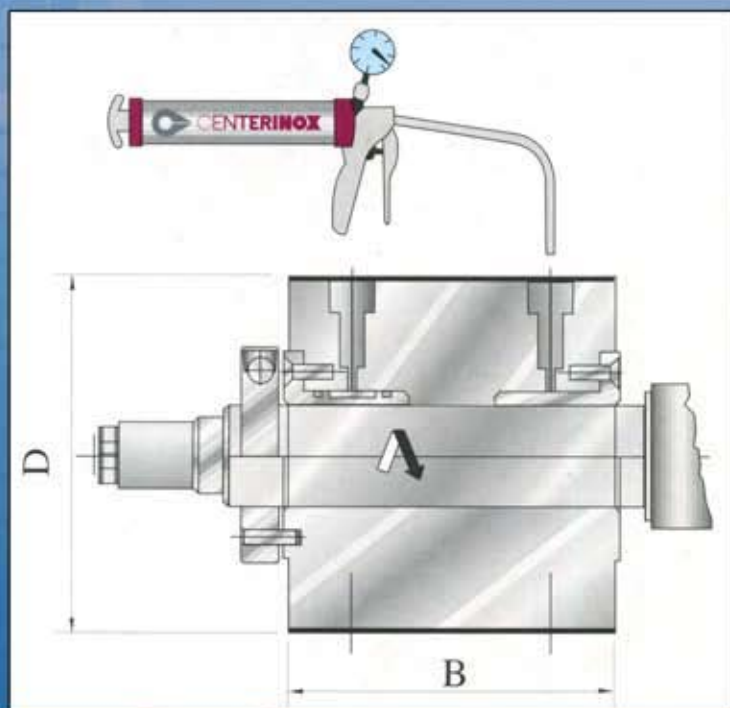

Фрезы цилиндрические строгальные для плоских поверхностей гидрозажимные

Patriot

CODICE ARTICOLO	D mm	B mm	d mm	Z n
TFM96.001	143	60	40	4
TFM96.002	143	100	40	4
TFM96.003	143	130	40	4
TFM96.004	143	150	40	4
TFM96.005	143	160	40	4
TFM96.006	143	230	40	4
TFM96.007	163	60	50/60	4
TFM96.008	163	100	50/60	4
TFM96.009	163	130	50/60	4
TFM96.010	163	150	50/60	4
TFM96.011	163	160	50/60	4
TFM96.012	163	180	50/60	4
TFM96.013	163	230	50/60	4
TFM96.014	163	260	50/60	4
TFM96.015	163	60	50/60	6
TFM96.016	163	100	50/60	6
TFM96.017	163	130	50/60	6
TFM96.018	163	150	50/60	6
TFM96.019	163	160	50/60	6
TFM96.020	163	180	50/60	6
TFM96.021	163	230	50/60	6
TFM96.022	163	260	50/60	6
TFM96.023	203	150	50/60	6
TFM96.024	203	230	50/60	6
TFM96.025	163	60	50/60	8
TFM96.026	163	100	50/60	8
TFM96.027	163	130	50/60	8
TFM96.028	163	150	50/60	8
TFM96.029	163	160	50/60	8
TFM96.030	163	180	50/60	8
TFM96.031	163	230	50/60	8
TFM96.032	163	260	50/60	8
TFM96.033	203	150	50/60	8
TFM96.034	203	230	50/60	8
TFM96.035	203	150	50/60	10
TFM96.036	203	230	50/60	10

tel. (495) 9783181, 7788932; tel/fax. 8(49651)51953; email: info@patriot.su

www.patriot.su