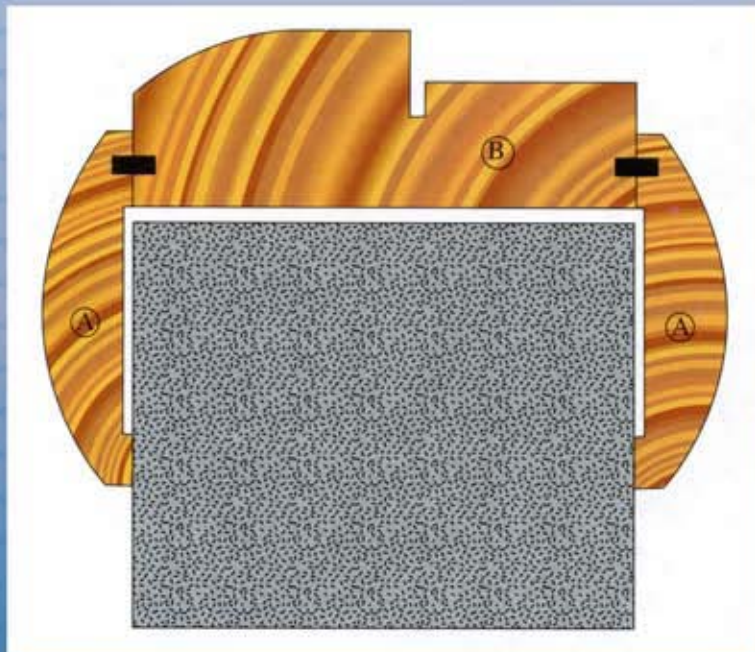

Фрезы со сменными пластинами
для изготовления дверей

tel. (495) 9783181, 7788932; tel/fax. 8(49651)51953; email: info@patriot.su

www.patriot.su