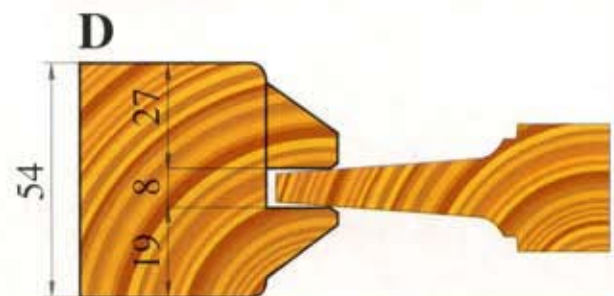

www.patriot.su

Фрезы со сменными пластинами для изготовления дверей

Patriot

CODICE ARTICOLO	D mm	d mm	Z n
TFM330.005	130	35/40	2

CODICE ARTICOLO	D mm	d mm	Z n
TFM330.006	304	35/40	3

www.patriot.su

Фрезы со сменными пластинами для изготовления дверей