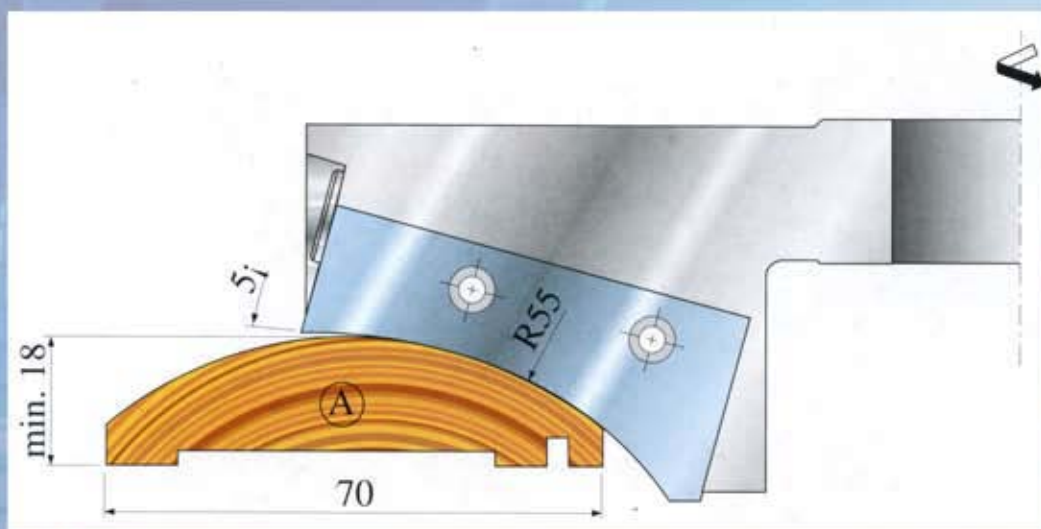

Фрезы со сменными пластинами
для изготовления дверей

tel. (495) 9783181, 7788932; tel/fax. 8(49651)51953; email: info@patriot.su

www.patriot.su