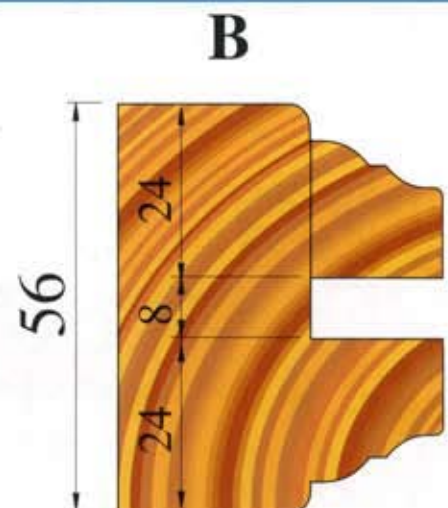

www.patriot.su

Фрезы со сменными пластинами для изготовления дверей

Patriot

CODICE ARTICOLO	D mm	d mm	Z n	Rif. fresa
TFM332.001	130	35/40	2	F1
TFM332.002	130	35/40	2	Reg. 4/8
TFM332.003	130	35/40	2	F2

CODICE ARTICOLO	D mm	d mm	Z n	Rif. fresa
TFM332.006	274	35/40	3	F6
TFM332.008	274	35/40	3	F8
TFM332.005	304	35/40	3	F4