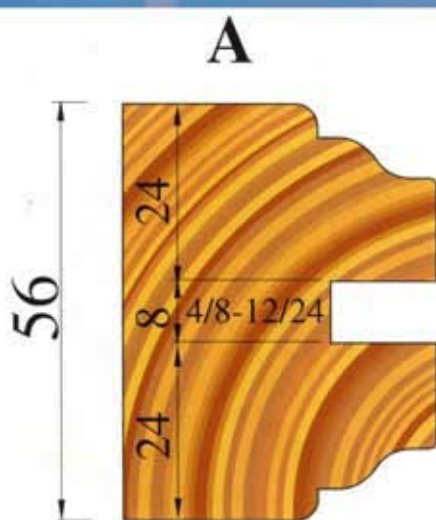

www.patriot.su

Фрезы со сменными пластинами для изготовления дверей

Patriot

CODICE ARTICOLO	D mm	d mm	Z n	Rif. fresa
TFM332.001	130	35/40	2	F1
TFM332.002	130	35/40	2	Reg. 4/8
TFM332.003	130	35/40	2	F2

CODICE ARTICOLO	D mm	d mm	Z n	Rif. fresa
TFM332.004	304	35/40	3	F3
TFM332.007	304	35/40	3	F5
TFM332.005	304	35/40	3	F4