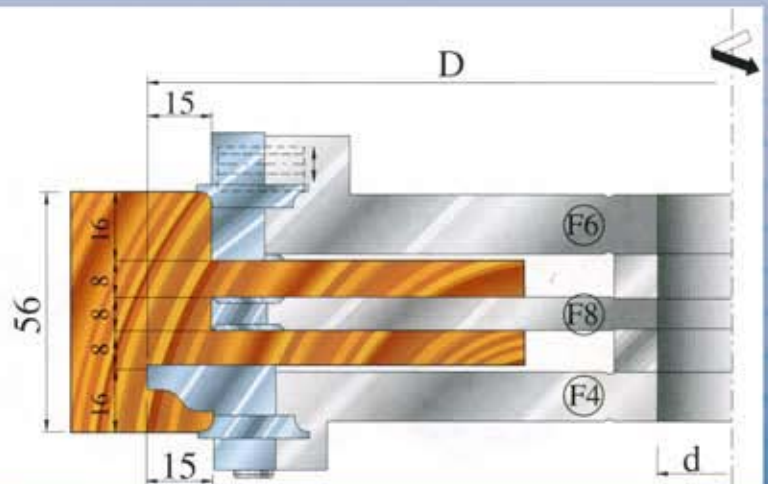

www.patriot.su

Фрезы со сменными пластинами для изготовления дверей

Patriot

CODICE ARTICOLO	D mm	d mm	Z n	Rif. fresa
TFM332.001	130	35/40	2	F1
TFM332.002	130	35/40	2	Reg. 4/8
TFM332.003	130	35/40	2	F2

CODICE ARTICOLO	D mm	d mm	Z n	Rif. fresa
TFM332.006	274	35/40	3	F6
TFM332.008	274	35/40	3	F8
TFM332.005	304	35/40	3	F4