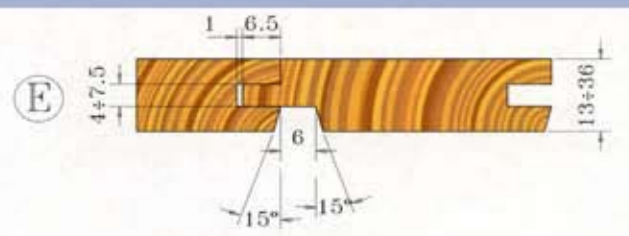

Фрезы со сменными пластинами для изготовления паркета и вагонки

Patriot

CODICE ARTICOLO	D mm	d mm	Z n	Rif Fresa
TFM302.001	180	35/40	4	A
TFM302.002	180	35/40	4	B
TFM302.003	180	35/40	4	C
TFM302.004	180	35/40	4	D
TFM302.005	180	35/40	4	E
TFM302.006	180	35/40	4	F
TFM302.007	180	35/40	4	G
TFM302.008	180	35/40	4	H