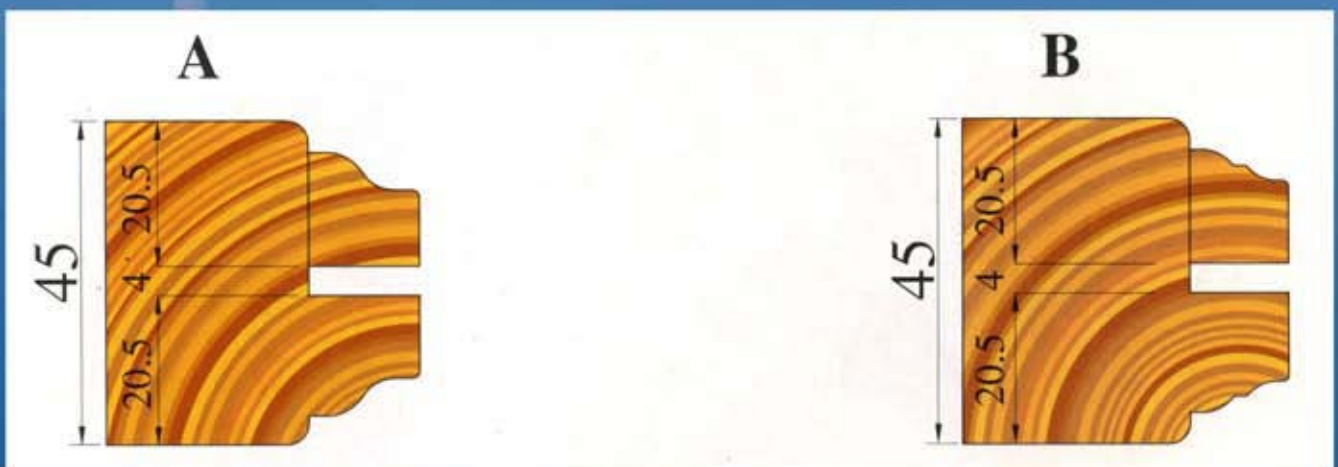

CODICE ARTICOLO	D mm	d mm	Z n	Rif. fresa
TFM332.001	130	35/40	2	F1
TFM332.002	130	35/40	2	Reg. 4/8
TFM332.003	130	35/40	2	F2

CODICE ARTICOLO	D mm	d mm	Z n	Rif. fresa
TFM332.006	274	35/40	3	F6
TFM332.005	304	35/40	3	F4