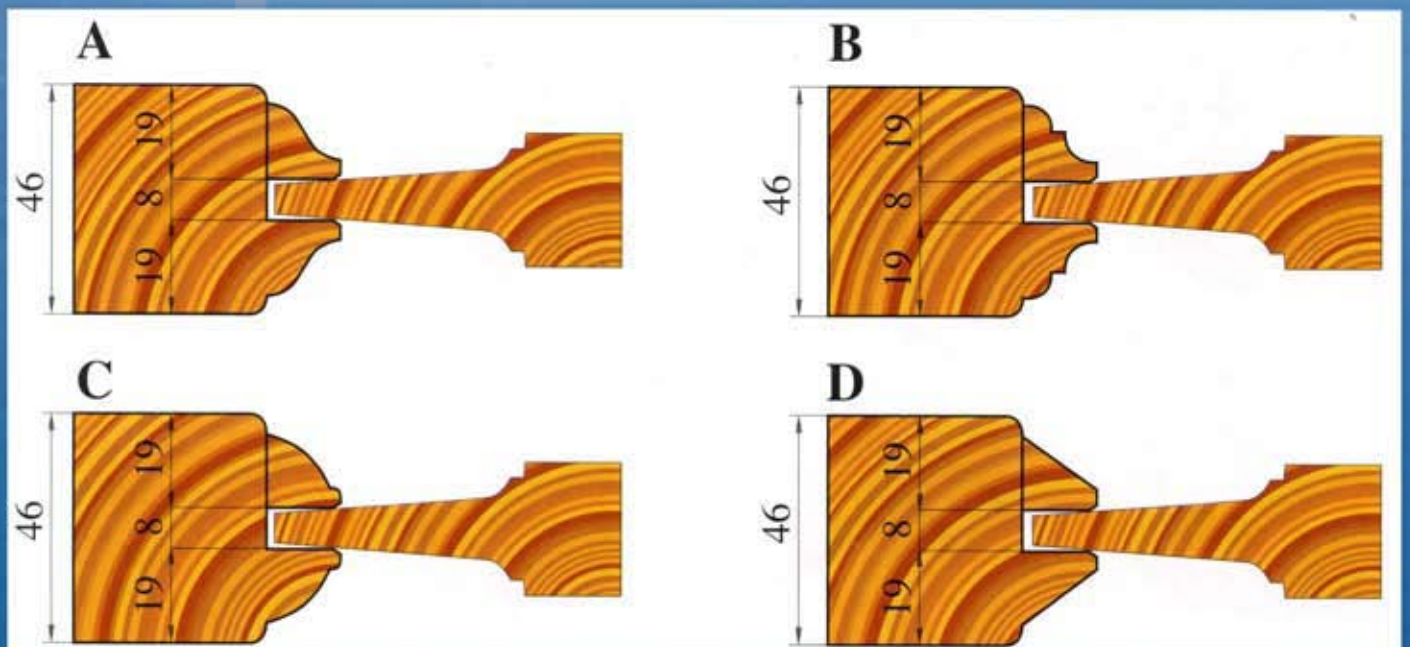

CODICE ARTICOLO	D mm	d mm	Z n
TFM330.002	304	35/40	3

www.patriot.su

Фрезы со сменными пластинами для изготовления дверей

Patriot

CODICE ARTICOLO	D mm	d mm	Z n
TFM330.003	130	35/40	2

CODICE ARTICOLO	D mm	d mm	Z n
TFM330.004	304	35/40	3