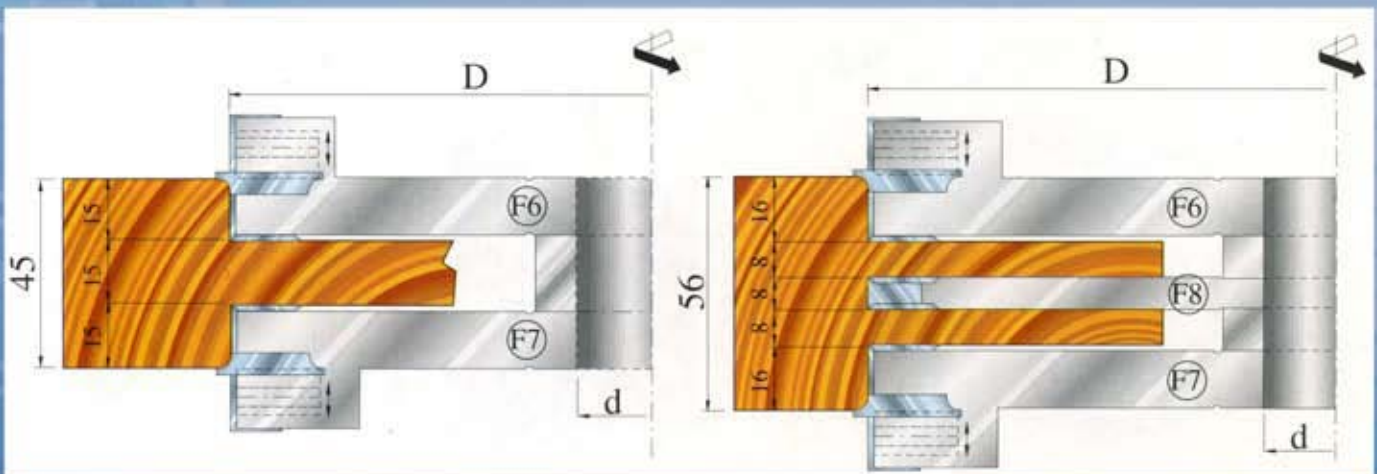

www.patriot.su

Фрезы со сменными пластинами для изготовления дверей

CODICE ARTICOLO	Profilo	EURO
CL.T332/A1	A1 / F1	24,94
CL.T332/A2	A2 / F2	24,94
CL.T332/A3	A3 / F1	24,94
CL.T332/A4	A4 / F3	22,57
CL.T332/A5	A5 / F4	22,57