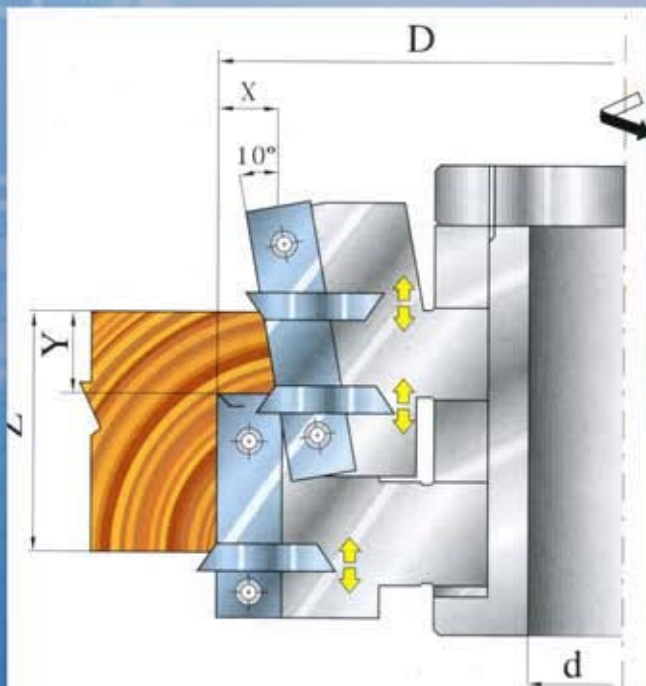

Фрезы со сменными пластинами
для изготовления дверей

Patriot

CODICE ARTICOLO	D mm	B mm	d mm	Z n
TFM331.001	150	60	35/40	2+6

X = Min 10 mm. Max 14 mm.
Y = Min 10 mm. Max 14 mm.
Z = Min 20 mm. Max 80 mm.

Фрезы со сменными пластинами для изготовления дверей