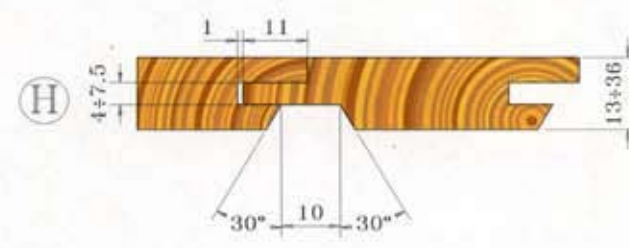

Фрезы со сменными пластинами для изготовления паркета и вагонки

Patriot

CODICE ARTICOLO	D mm	d mm	Z n	Rif Fresa
TFM302.001	180	35/40	4	A
TFM302.002	180	35/40	4	B
TFM302.003	180	35/40	4	C
TFM302.004	180	35/40	4	D
TFM302.005	180	35/40	4	E
TFM302.006	180	35/40	4	F
TFM302.007	180	35/40	4	G
TFM302.008	180	35/40	4	H