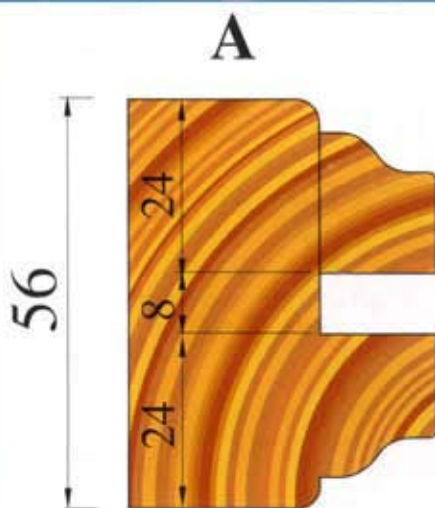

www.patriot.su

Фрезы со сменными пластинами для изготовления дверей

Patriot

CODICE ARTICOLO	D mm	d mm	Z n	Rif. fresa
TFM332.001	130	35/40	2	F1
TFM332.002	130	35/40	2	Reg. 4/8
TFM332.003	130	35/40	2	F2

CODICE ARTICOLO	D mm	d mm	Z n	Rif. fresa
TFM332.006	274	35/40	3	F6
TFM332.008	274	35/40	3	F8
TFM332.005	304	35/40	3	F4