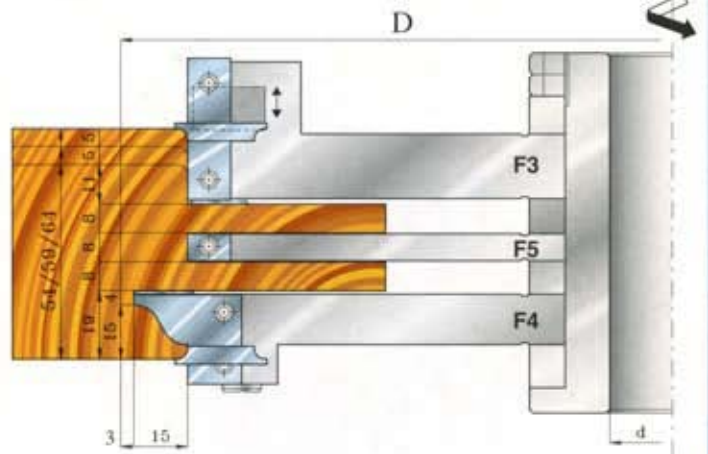

www.patriot.su

Фрезы со сменными пластинами для изготовления дверей

Patriot

CODICE ARTICOLO	D mm	d mm	Z n
TFM330.005	130	35/40	2

CODICE ARTICOLO	D mm	d mm	Z n
TFM330.006	304	35/40	3

www.patriot.su

Фрезы со сменными пластинами для изготовления дверей