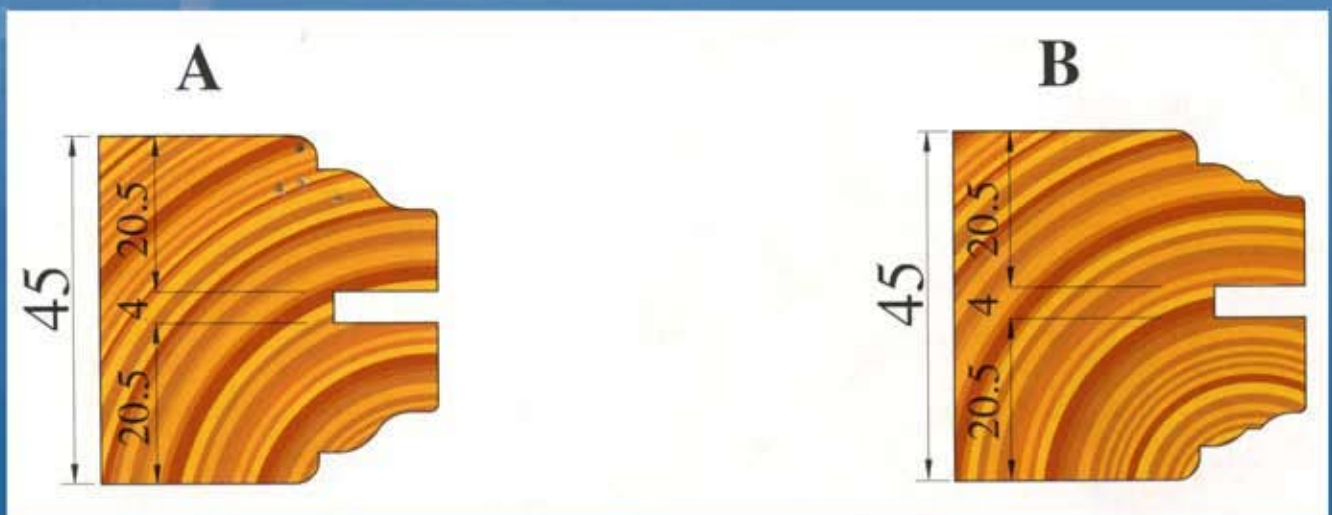

CODICE ARTICOLO	D mm	d mm	Z n	Rif. fresa
TFM332.001	130	35/40	2	F1
TFM332.002	130	35/40	2	Reg. 4/8
TFM332.003	130	35/40	2	F2

CODICE ARTICOLO	D mm	d mm	Z n	Rif. fresa
TFM332.004	304	35/40	3	F3
TFM332.005	304	35/40	3	F4