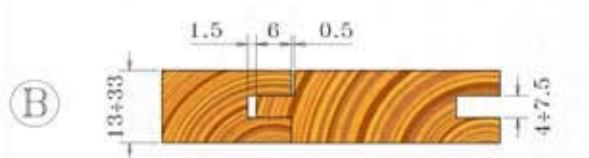

Фрезы со сменными пластинами для изготовления паркета и вагонки

Patriot

CODICE ARTICOLO	D mm	d mm	Z n	Rif Fresa
TFM302.001	180	35/40	4	A
TFM302.002	180	35/40	4	B
TFM302.003	180	35/40	4	C
TFM302.004	180	35/40	4	D
TFM302.005	180	35/40	4	E
TFM302.006	180	35/40	4	F
TFM302.007	180	35/40	4	G
TFM302.008	180	35/40	4	H