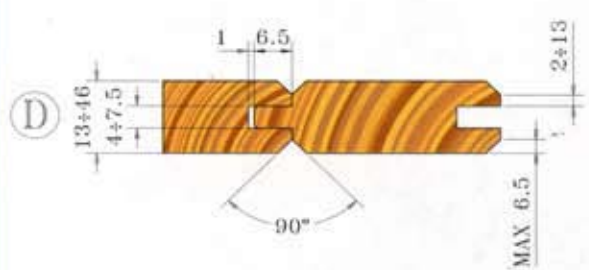

Фрезы со сменными пластинами для изготовления паркета и вагонки

Patriot

CODICE ARTICOLO	D mm	d mm	Z n	Rif Fresa
TFM302.001	180	35/40	4	A
TFM302.002	180	35/40	4	B
TFM302.003	180	35/40	4	C
TFM302.004	180	35/40	4	D
TFM302.005	180	35/40	4	E
TFM302.006	180	35/40	4	F
TFM302.007	180	35/40	4	G
TFM302.008	180	35/40	4	H