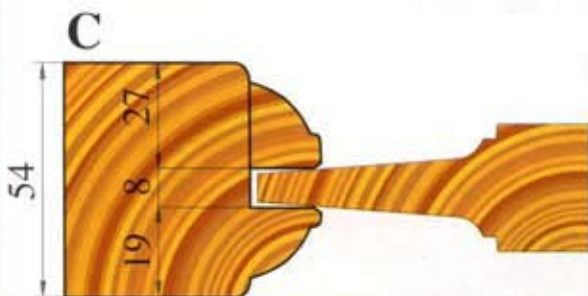

www.patriot.su

Фрезы со сменными пластинами для изготовления дверей

Patriot

CODICE ARTICOLO	D mm	d mm	Z n
TFM330.005	130	35/40	2

CODICE ARTICOLO	D mm	d mm	Z n
TFM330.006	304	35/40	3

www.patriot.su

Фрезы со сменными пластинами для изготовления дверей