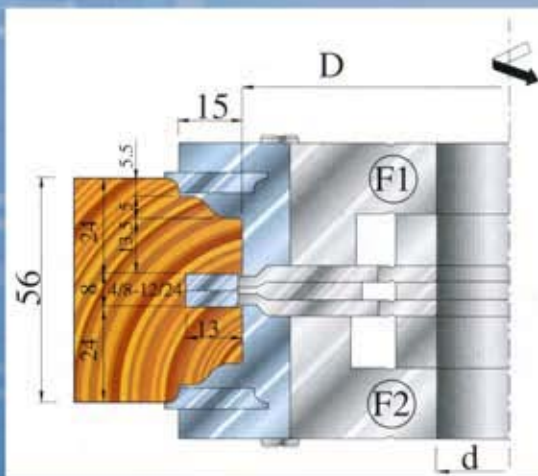

www.patriot.su

Фрезы со сменными пластинами для изготовления дверей

Patriot

CODICE ARTICOLO	D mm	d mm	Z n	Rif. fresa
TFM332.001	130	35/40	2	F1
TFM332.002	130	35/40	2	Reg. 4/8
TFM332.003	130	35/40	2	F2

CODICE ARTICOLO	D mm	d mm	Z n	Rif. fresa
TFM332.004	304	35/40	3	F3
TFM332.007	304	35/40	3	F5
TFM332.005	304	35/40	3	F4