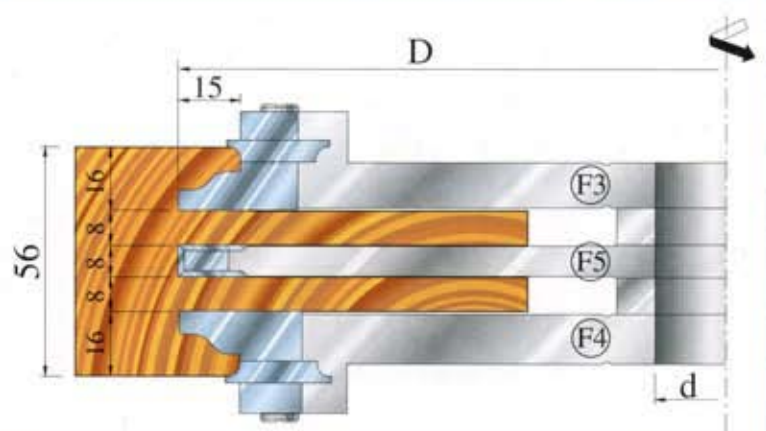

www.patriot.su

Фрезы со сменными пластинами для изготовления дверей

Patriot

CODICE ARTICOLO	D mm	d mm	Z n	Rif. fresa
TFM332.001	130	35/40	2	F1
TFM332.002	130	35/40	2	Reg. 4/8
TFM332.003	130	35/40	2	F2

CODICE ARTICOLO	D mm	d mm	Z n	Rif. fresa
TFM332.004	304	35/40	3	F3
TFM332.007	304	35/40	3	F5
TFM332.005	304	35/40	3	F4