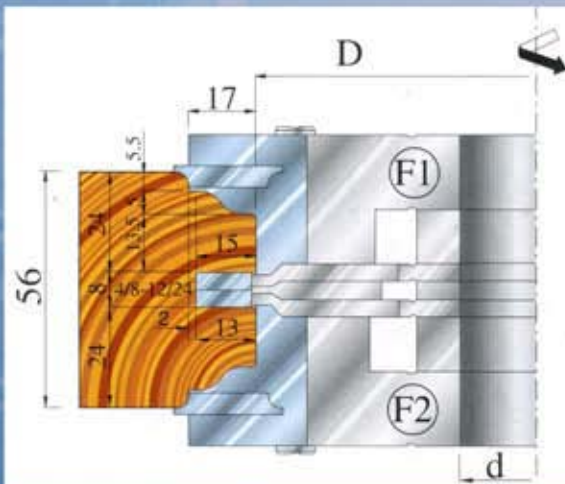

www.patriot.su

Фрезы со сменными пластинами для изготовления дверей

Patriot

CODICE ARTICOLO	D mm	d mm	Z n	Rif. fresa
TFM332.001	130	35/40	2	F1
TFM332.002	130	35/40	2	Reg. 4/8
TFM332.003	130	35/40	2	F2

CODICE ARTICOLO	D mm	d mm	Z n	Rif. fresa
TFM332.006	274	35/40	3	F6
TFM332.008	274	35/40	3	F8
TFM332.005	304	35/40	3	F4