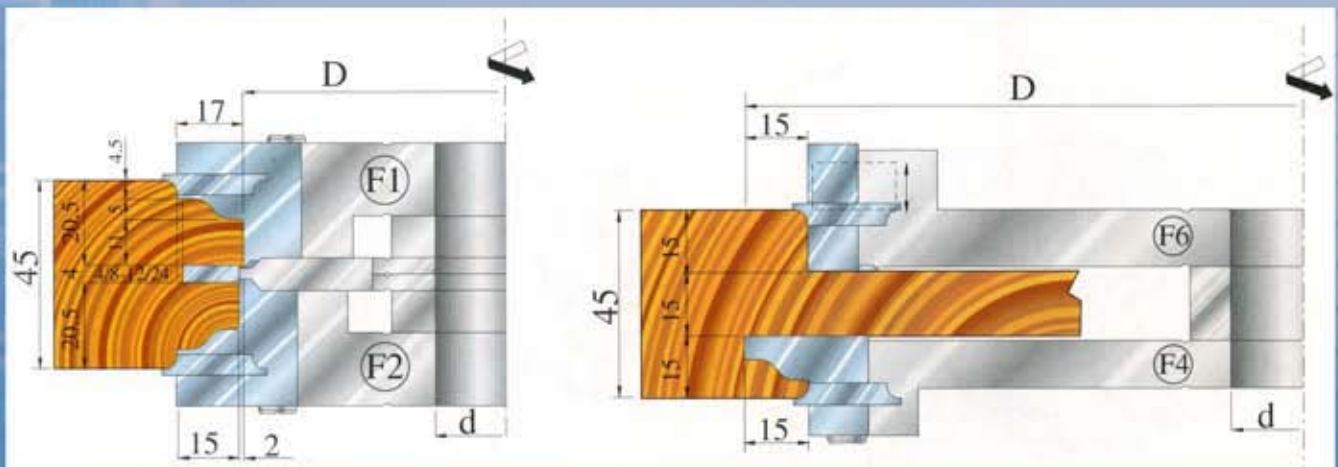

CODICE ARTICOLO	D mm	d mm	Z n	Rif. fresa
TFM332.001	130	35/40	2	F1
TFM332.002	130	35/40	2	Reg. 4/8
TFM332.003	130	35/40	2	F2

CODICE ARTICOLO	D mm	d mm	Z n	Rif. fresa
TFM332.006	274	35/40	3	F6
TFM332.005	304	35/40	3	F4