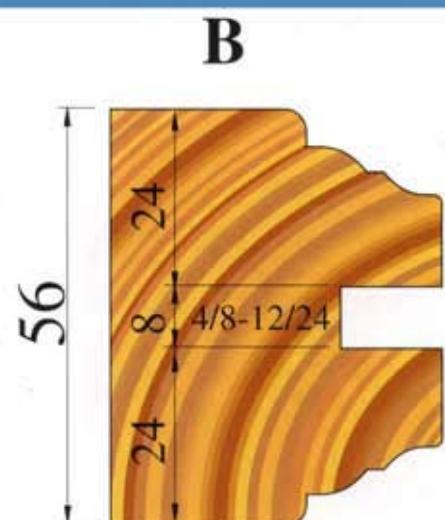

www.patriot.su

Фрезы со сменными пластинами для изготовления дверей

Patriot

CODICE ARTICOLO	D mm	d mm	Z n	Rif. fresa
TFM332.001	130	35/40	2	F1
TFM332.002	130	35/40	2	Reg. 4/8
TFM332.003	130	35/40	2	F2

CODICE ARTICOLO	D mm	d mm	Z n	Rif. fresa
TFM332.004	304	35/40	3	F3
TFM332.007	304	35/40	3	F5
TFM332.005	304	35/40	3	F4