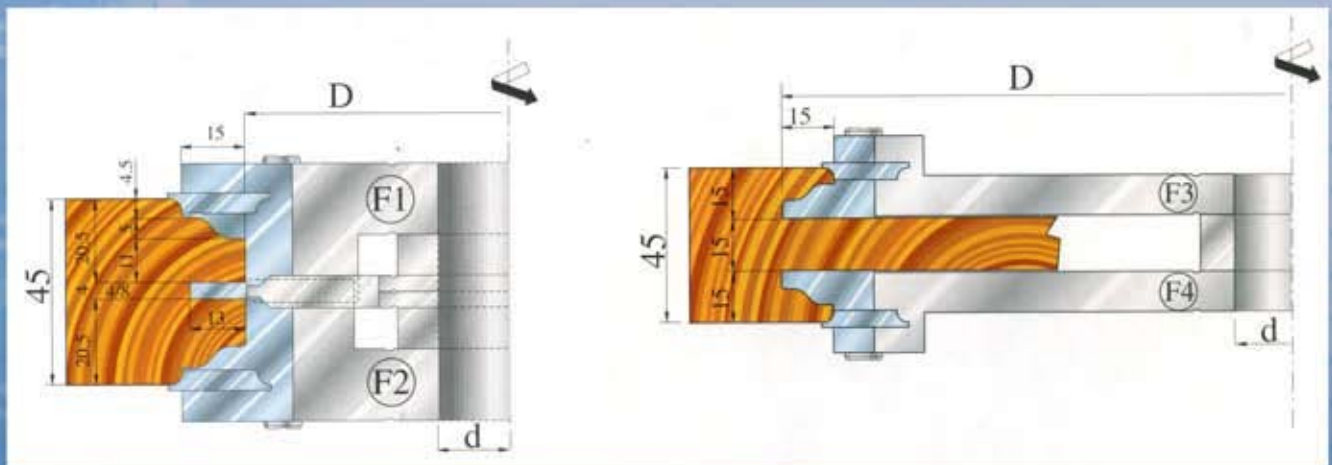

CODICE ARTICOLO	D mm	d mm	Z n	Rif. fresa
TFM332.001	130	35/40	2	F1
TFM332.002	130	35/40	2	Reg. 4/8
TFM332.003	130	35/40	2	F2

CODICE ARTICOLO	D mm	d mm	Z n	Rif. fresa
TFM332.004	304	35/40	3	F3
TFM332.005	304	35/40	3	F4