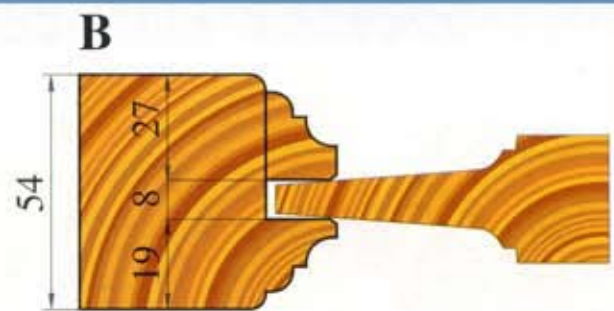

www.patriot.su

Фрезы со сменными пластинами для изготовления дверей

Patriot

CODICE ARTICOLO	D mm	d mm	Z n
TFM330.005	130	35/40	2

CODICE ARTICOLO	D mm	d mm	Z n
TFM330.006	304	35/40	3

www.patriot.su

Фрезы со сменными пластинами для изготовления дверей