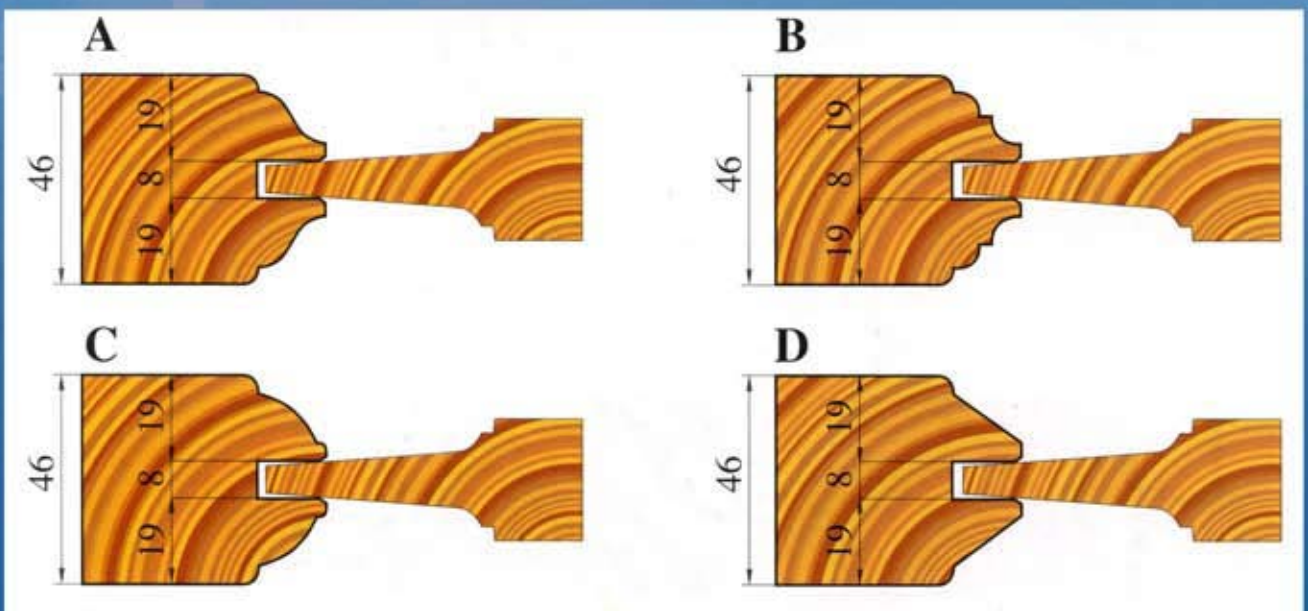

CODICE ARTICOLO	D mm	d mm	Z n
TFM330.002	304	35/40	3

www.patriot.su

Фрезы со сменными пластинами для изготовления дверей

Patriot

CODICE ARTICOLO	D mm	d mm	Z n
TFM330.003	130	35/40	2

CODICE ARTICOLO	D mm	d mm	Z n
TFM330.004	304	35/40	3