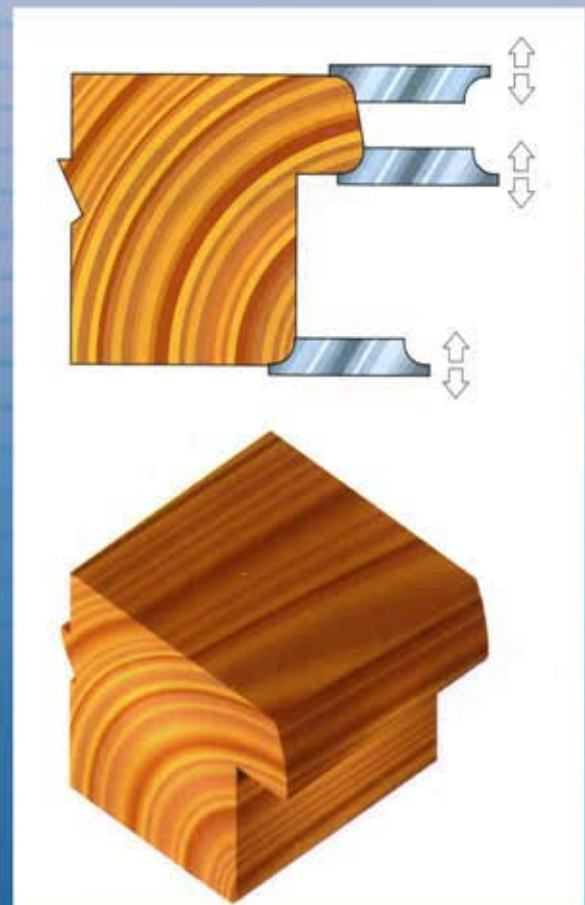

Фрезы со сменными пластинами
для изготовления дверей

Patriot

CODICE ARTICOLO	D mm	B mm	d mm	Z n
TFM331.001	150	60	35/40	2+6

X = Min 10 mm. Max 14 mm.
Y = Min 10 mm. Max 14 mm.
Z = Min 20 mm. Max 80 mm.

Фрезы со сменными пластинами для изготовления дверей