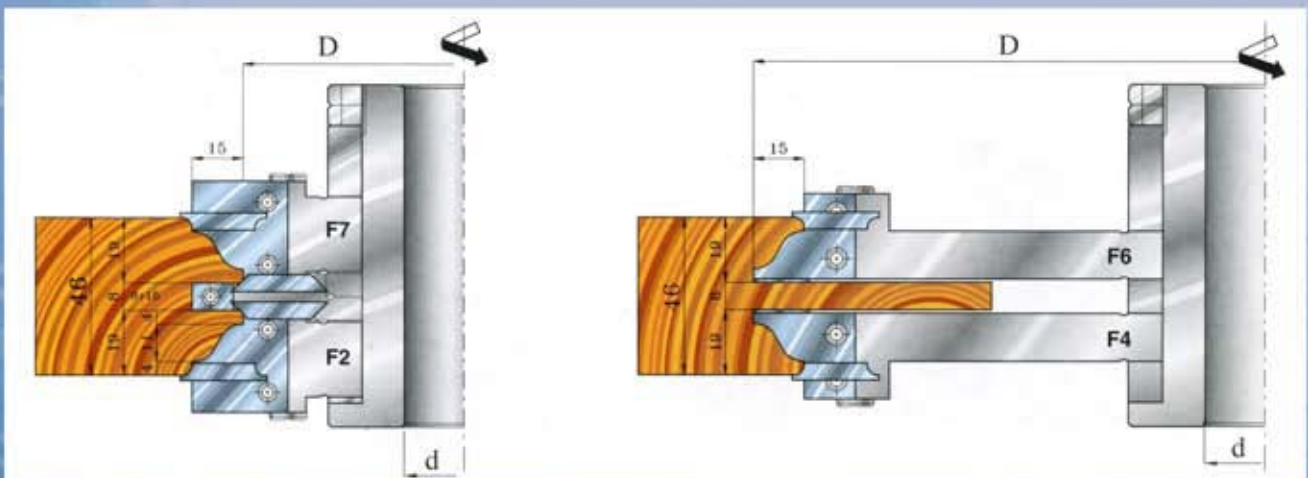

CODICE ARTICOLO	D mm	d mm	Z n
TFM330.001	130	35/40	2

CODICE ARTICOLO	D mm	d mm	Z n
TFM330.002	304	35/40	3