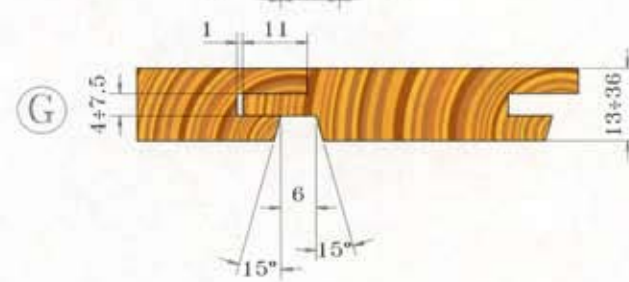

Фрезы со сменными пластинами для изготовления паркета и вагонки

Patriot

CODICE ARTICOLO	D mm	d mm	Z n	Rif Fresa
TFM302.001	180	35/40	4	A
TFM302.002	180	35/40	4	B
TFM302.003	180	35/40	4	C
TFM302.004	180	35/40	4	D
TFM302.005	180	35/40	4	E
TFM302.006	180	35/40	4	F
TFM302.007	180	35/40	4	G
TFM302.008	180	35/40	4	H