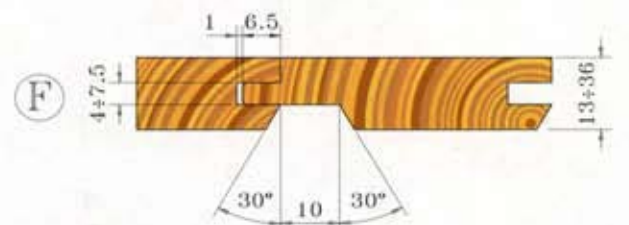

Фрезы со сменными пластинами для изготовления паркета и вагонки

Patriot

CODICE ARTICOLO	D mm	d mm	Z n	Rif Fresa
TFM302.001	180	35/40	4	A
TFM302.002	180	35/40	4	B
TFM302.003	180	35/40	4	C
TFM302.004	180	35/40	4	D
TFM302.005	180	35/40	4	E
TFM302.006	180	35/40	4	F
TFM302.007	180	35/40	4	G
TFM302.008	180	35/40	4	H