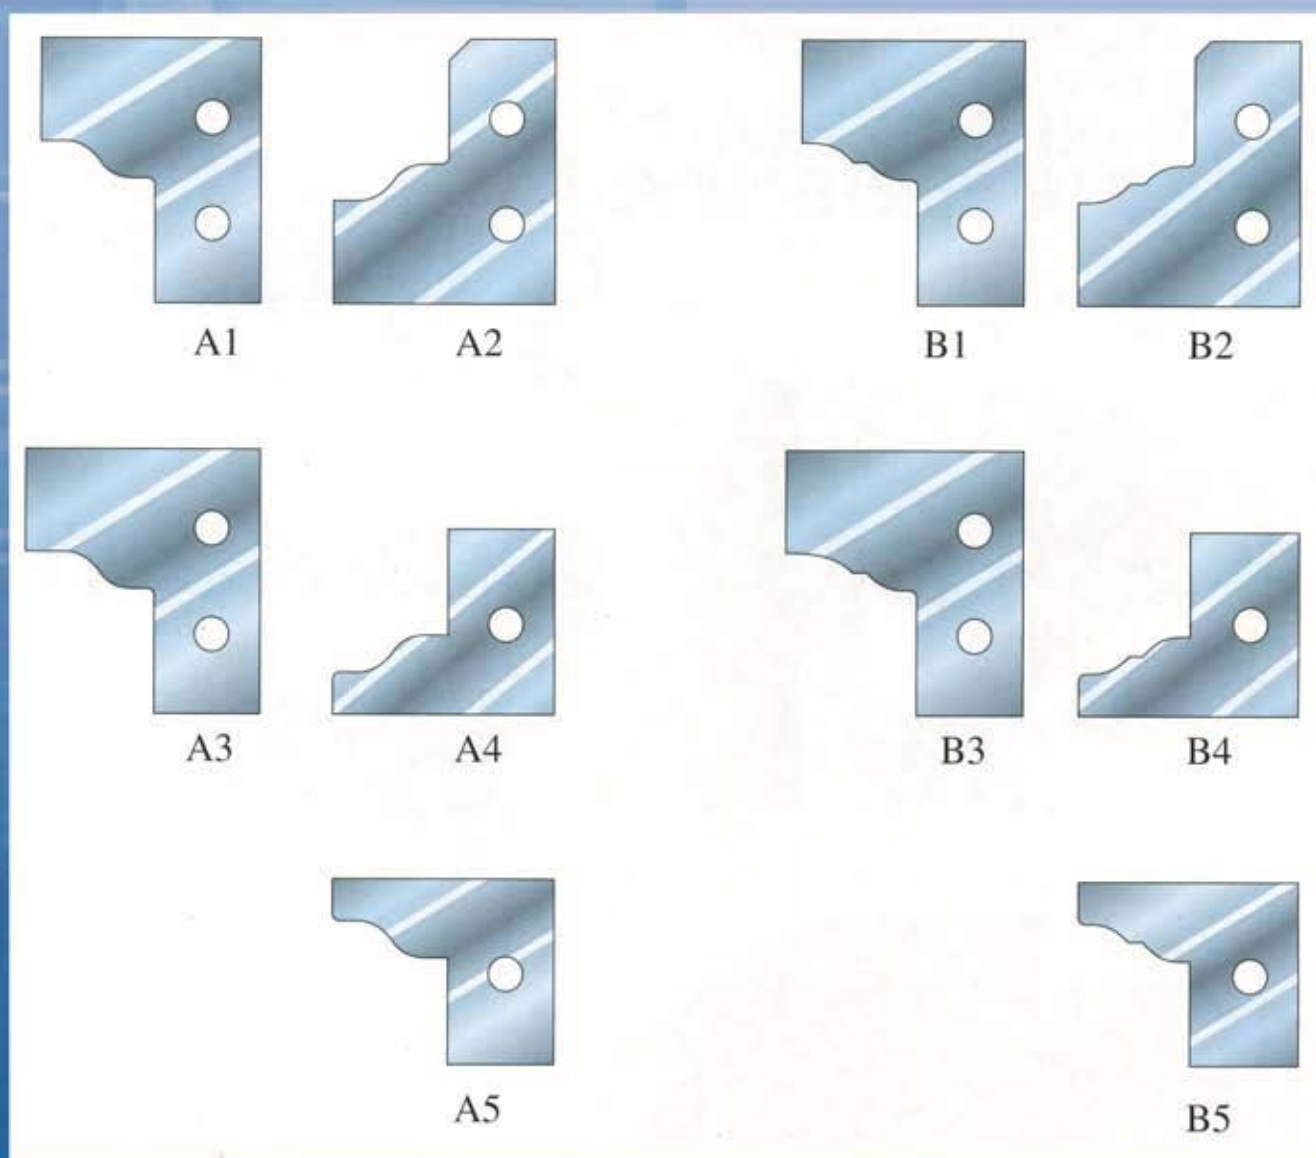

CODICE ARTICOLO	Profilo	EURO
CL.T332/A1	A1 / F1	24,94
CL.T332/A2	A2 / F2	24,94
CL.T332/A3	A3 / F1	24,94
CL.T332/A4	A4 / F3	22,57
CL.T332/A5	A5 / F4	22,57

CODICE ARTICOLO	Profilo	EURO
CL.T332/B1	B1 / F1	24,94
CL.T332/B2	B2 / F2	24,94
CL.T332/B3	B3 / F1	24,94
CL.T332/B4	B4 / F3	22,57
CL.T332/B5	B5 / F4	22,57