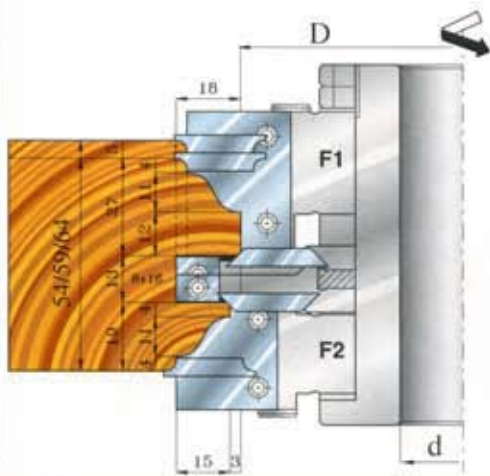

www.patriot.su

Фрезы со сменными пластинами для изготовления дверей

Patriot

CODICE ARTICOLO	D mm	d mm	Z n
TFM330.005	130	35/40	2

CODICE ARTICOLO	D mm	d mm	Z n
TFM330.006	304	35/40	3

www.patriot.su

Фрезы со сменными пластинами для изготовления дверей