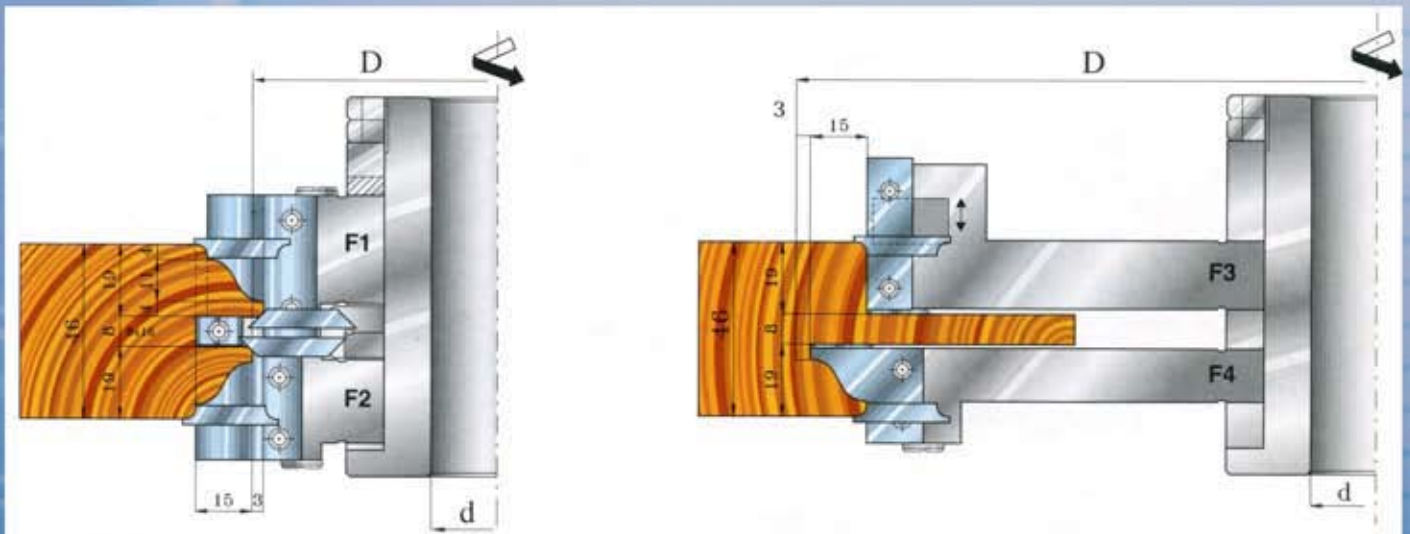

CODICE ARTICOLO	D mm	d mm	Z n
TFM330.002	304	35/40	3

www.patriot.su

Фрезы со сменными пластинами для изготовления дверей

Patriot

CODICE ARTICOLO	D mm	d mm	Z n
TFM330.003	130	35/40	2

CODICE ARTICOLO	D mm	d mm	Z n
TFM330.004	304	35/40	3