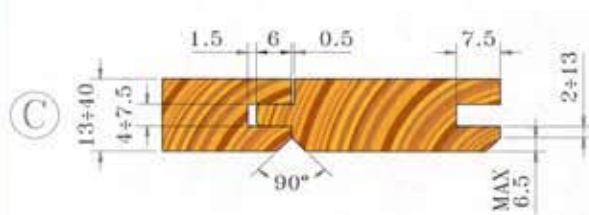

Фрезы со сменными пластинами для изготовления паркета и вагонки

Patriot

CODICE ARTICOLO	D mm	d mm	Z n	Rif Fresa
TFM302.001	180	35/40	4	A
TFM302.002	180	35/40	4	B
TFM302.003	180	35/40	4	C
TFM302.004	180	35/40	4	D
TFM302.005	180	35/40	4	E
TFM302.006	180	35/40	4	F
TFM302.007	180	35/40	4	G
TFM302.008	180	35/40	4	H