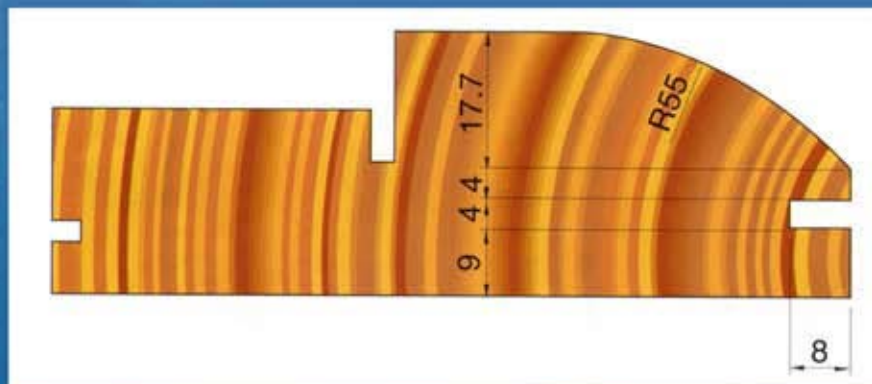

CODICE ARTICOLO	D mm	d mm	Z n	Rif Fresa
TFM333.001	200	35/40	3	1
TFM333.002	105	35/40	3	2

CODICE ARTICOLO	Dimensioni
CL.T333	60x30x2