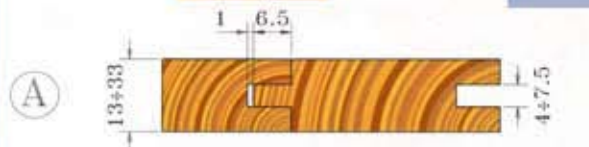

Фрезы со сменными пластинами для изготовления паркета и вагонки

Patriot

CODICE ARTICOLO	D mm	d mm	Z n	Rif Fresa
TFM302.001	180	35/40	4	A
TFM302.002	180	35/40	4	B
TFM302.003	180	35/40	4	C
TFM302.004	180	35/40	4	D
TFM302.005	180	35/40	4	E
TFM302.006	180	35/40	4	F
TFM302.007	180	35/40	4	G
TFM302.008	180	35/40	4	H