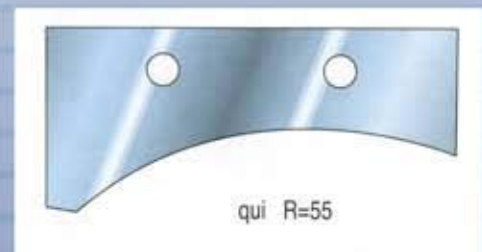

CODICE ARTICOLO	D mm	d mm	Z n	Rif Fresa
TFM333.001	200	35/40	3	1
TFM333.002	105	35/40	3	2

CODICE ARTICOLO	Dimensioni
CL.T333	60x30x2