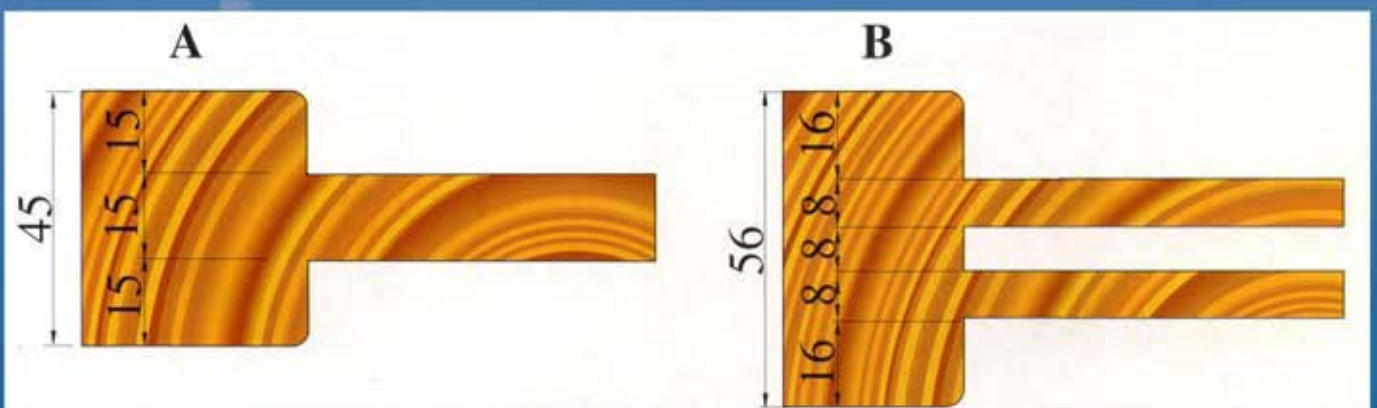

www.patriot.su

Фрезы со сменными пластинами для изготовления дверей

CODICE ARTICOLO	Profilo	EURO
CL.T332/A1	A1 / F1	24,94
CL.T332/A2	A2 / F2	24,94
CL.T332/A3	A3 / F1	24,94
CL.T332/A4	A4 / F3	22,57
CL.T332/A5	A5 / F4	22,57