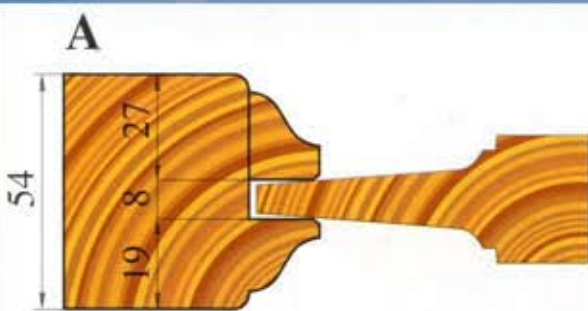

www.patriot.su

Фрезы со сменными пластинами для изготовления дверей

Patriot

CODICE ARTICOLO	D mm	d mm	Z n
TFM330.005	130	35/40	2

CODICE ARTICOLO	D mm	d mm	Z n
TFM330.006	304	35/40	3

www.patriot.su

Фрезы со сменными пластинами для изготовления дверей