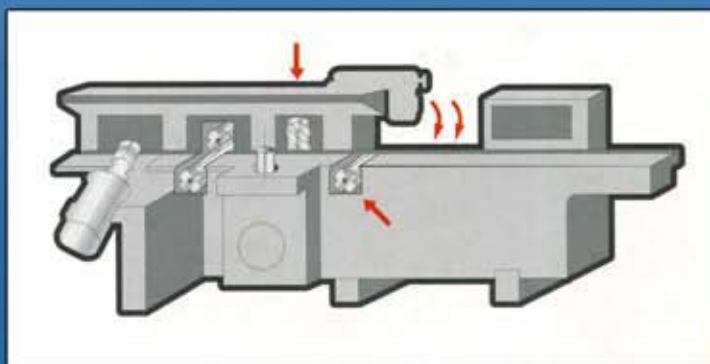

COLTELLI	Cod. Art.	Dimensioni
	CL.T103	14x14x2