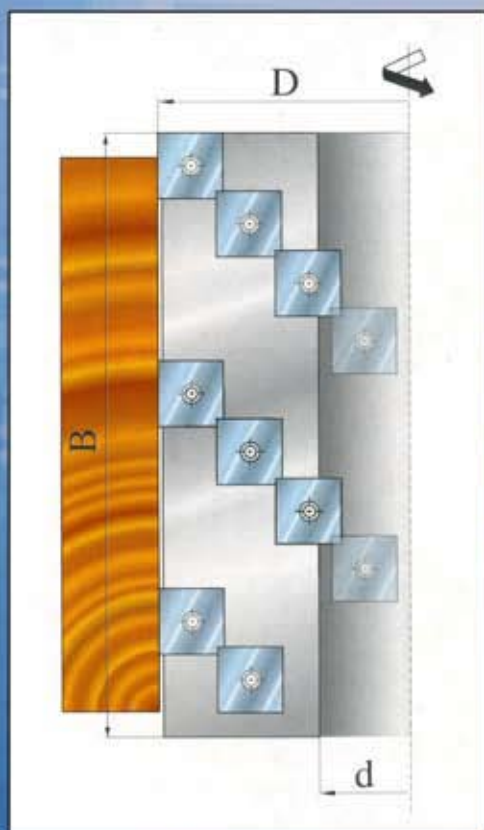

# Спиральная фрезерная головка со сменными твердосплавными ножами 14x14x2

# Patriot

CODICE ARTICOLO	D mm	B mm	d mm	Z n
TFM103.001	100	120	35	27
TFM103.002	100	140	35	33
TFM103.003	100	190	35	42
TFM103.004	120	118	40	27
TFM103.005	120	184	40	42
TFM103.006	120	220	40	51
TFM103.007	120	230	40	51
TFM103.008	125	118	40	27
TFM103.009	125	140	40	33
TFM103.010	125	184	40	42
TFM103.011	125	220	40	51
TFM103.012	125	230	40	51
TFM103.013	125	250	40	57
TFM103.014	140	118	40	27
TFM103.015	140	184	40	42
TFM103.016	140	220	40	51
TFM103.017	140	230	40	51
TFM103.018	140	250	40	57

COLTELLI	Cod. Art.	Dimensioni
	CL.T104	20x12x1.5

www.patriot.su