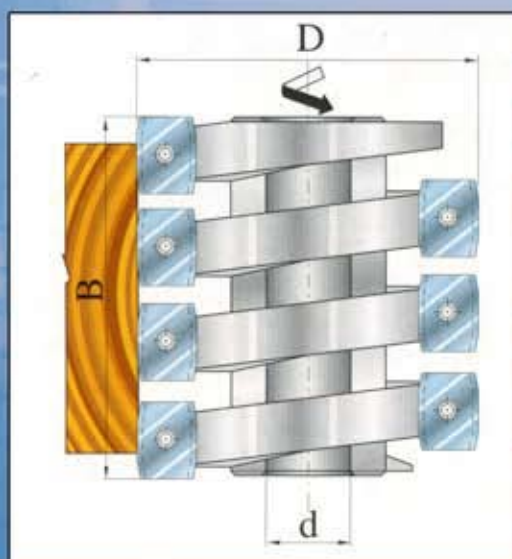

CODICE ARTICOLO	D mm	B mm	d mm	Z n
TFM104.001	100	120	35	21
TFM104.002	100	140	35	24
TFM104.003	100	190	35	33
TFM104.004	120	118	40	21
TFM104.005	120	184	40	33
TFM104.006	120	220	40	36
TFM104.007	120	230	40	39
TFM104.008	125	118	40	21
TFM104.009	125	140	40	24
TFM104.010	125	184	40	33
TFM104.011	125	220	40	36
TFM104.012	125	230	40	39
TFM104.013	125	250	40	42
TFM104.014	140	118	40	21
TFM104.015	140	184	40	33
TFM104.016	140	220	40	36
TFM104.017	140	230	40	39
TFM104.018	140	250	40	42