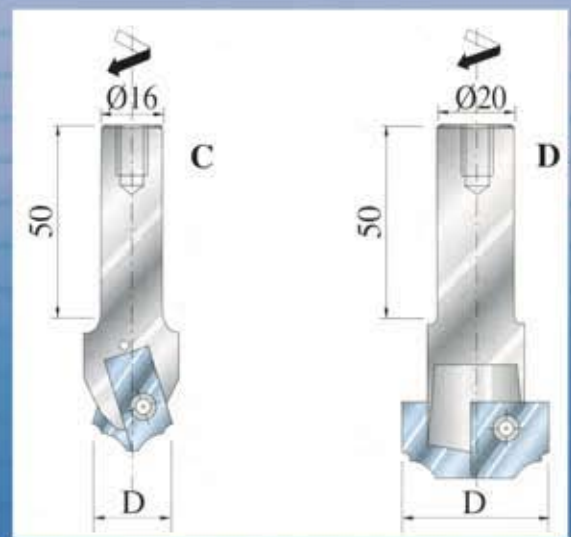

CODICE ARTICOLO	D mm	Rif.	attacco	Z n
TPP26.001	57	A	20x50	2
TPP26.002	72	B	20x50	2
TPP26.003	21	C	16x50	2
TPP26.004	37	D	20x50	2

CODICE ARTICOLO	Dimensioni	Raggio
CL.P26/A	30x25x2	A
CL.P26/B	30X30x2	B
CL.P26/C	20X20x2	C
CL.P26/D	25X12X1.5	D