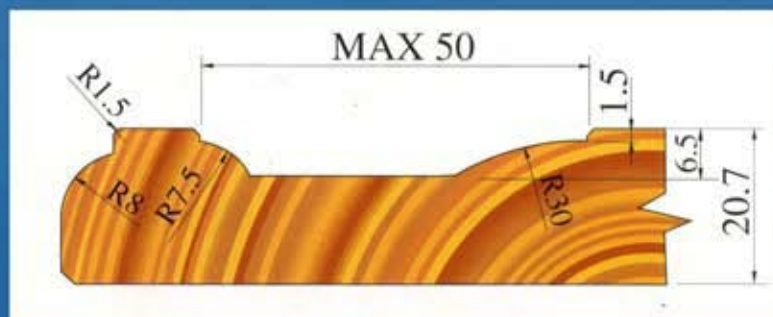

CODICE ARTICOLO	D mm	Rif.	attacco	Z n
TPP26.001	57	A	20x50	2
TPP26.002	72	B	20x50	2
TPP26.003	21	C	16x50	2
TPP26.004	37	D	20x50	2

CODICE ARTICOLO	Dimensioni	Raggio
CL.P26/A	30x25x2	A
CL.P26/B	30X30x2	B
CL.P26/C	20X20x2	C
CL.P26/D	25X12X1.5	D