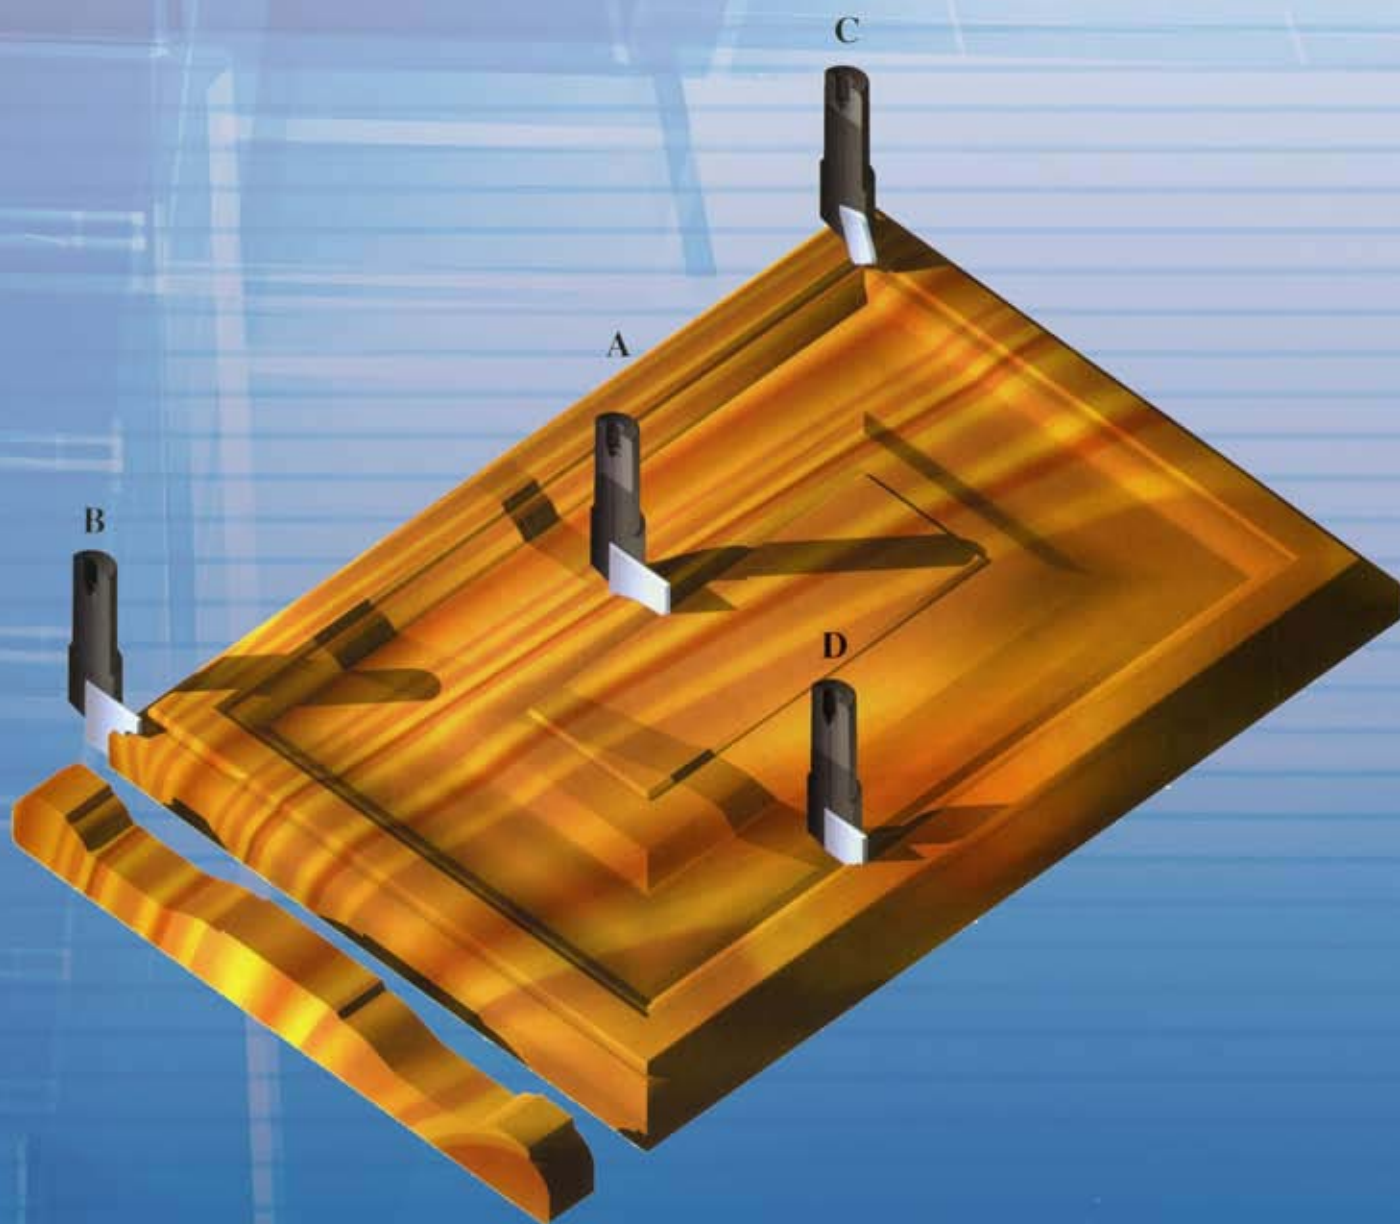

Набор фрез для изготовления мебельного фасада

Patriot

tel. (495) 9783181, 7788932; tel/fax. 8(49651)51953; email: info@patriot.su

www.patriot.su