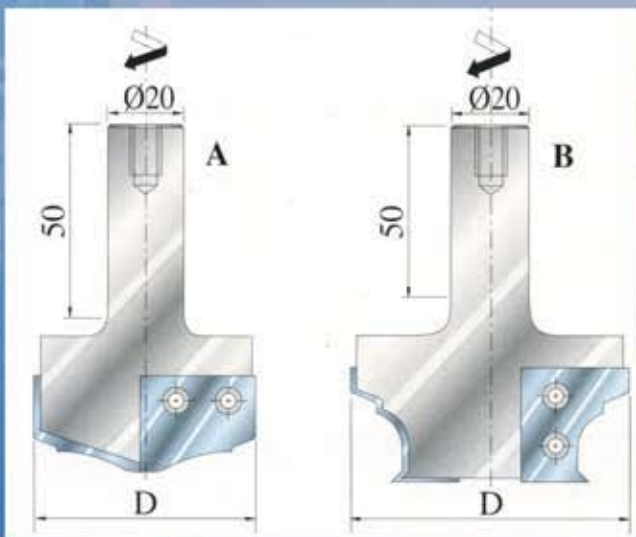

CODICE ARTICOLO	D mm	Rif.	attacco	Z n
TPP26.001	57	A	20x50	2
TPP26.002	72	B	20x50	2
TPP26.003	21	C	16x50	2
TPP26.004	37	D	20x50	2

CODICE ARTICOLO	Dimensioni	Raggio
CL.P26/A	30x25x2	A
CL.P26/B	30X30x2	B
CL.P26/C	20X20x2	C
CL.P26/D	25X12X1.5	D